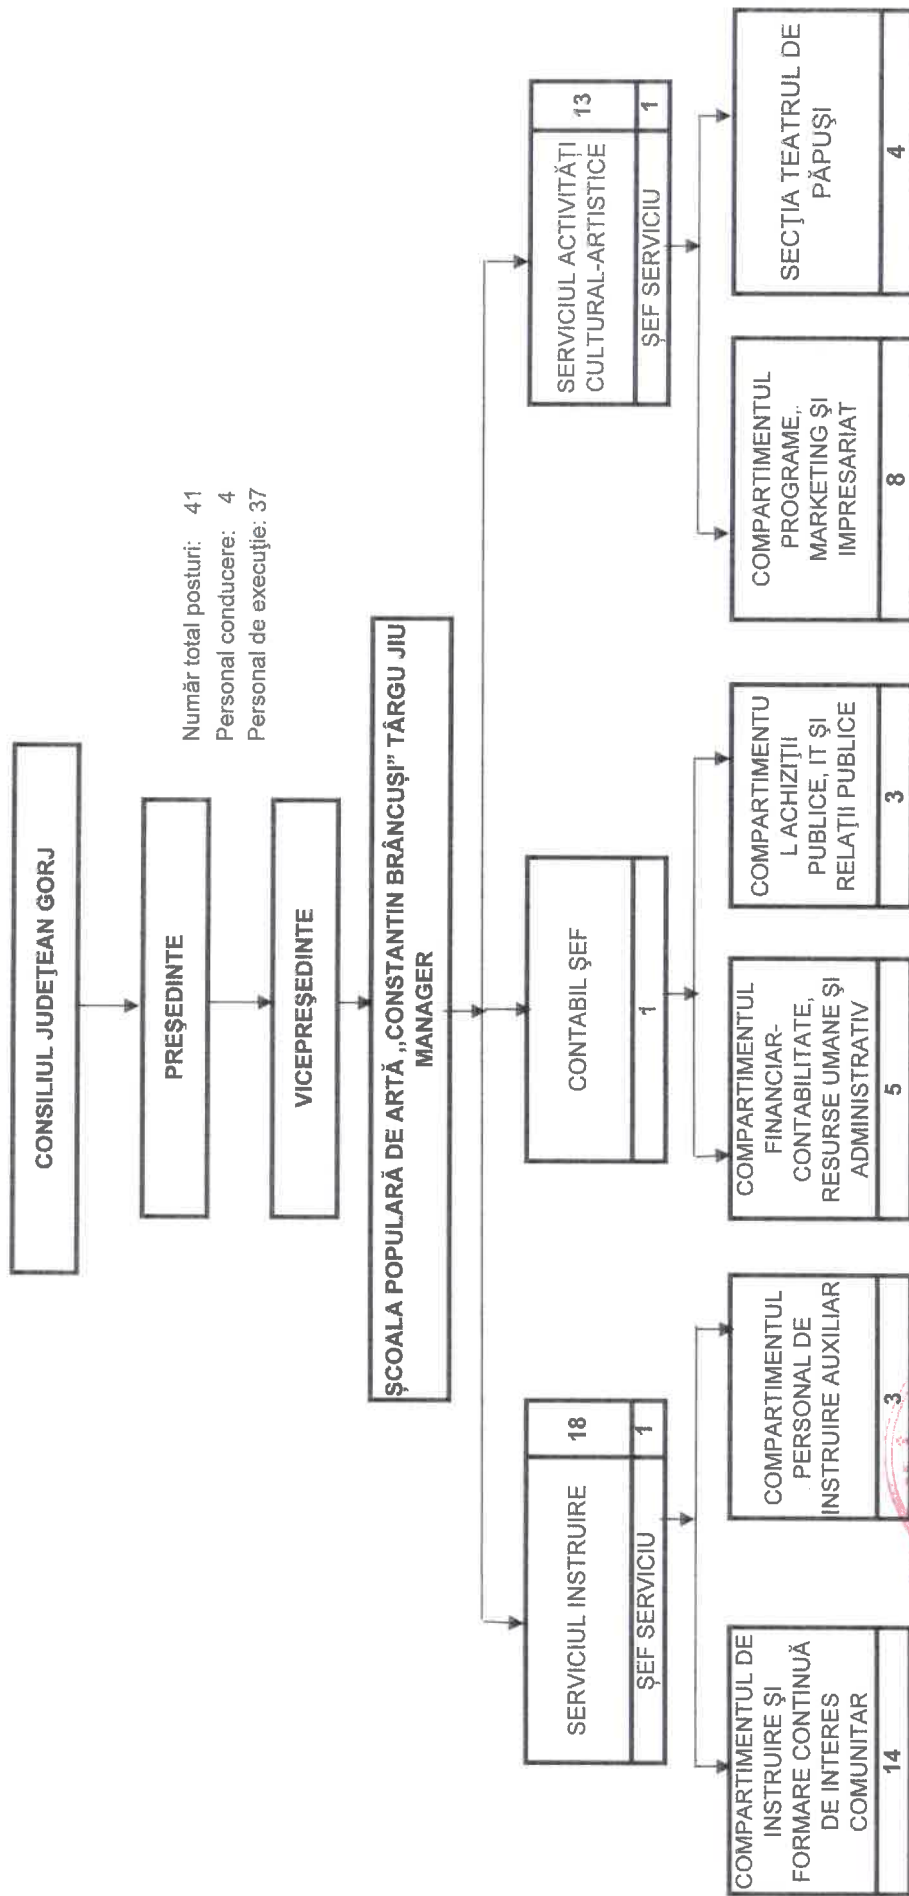

ORGANIGRAMA
ȘCOLII POPULARE DE ARTE „CONSTANTIN BRÂNCUȘI” TÂRGU-JIU

PREȘEDINTE
COSMIN-MIHAI POPESCU

Avizat pentru legalitate,
SECRETAR GENERAL AL JUDEȚULUI,
CRISTINA-ELENA RĂDULEA-ZAMFIRESCU